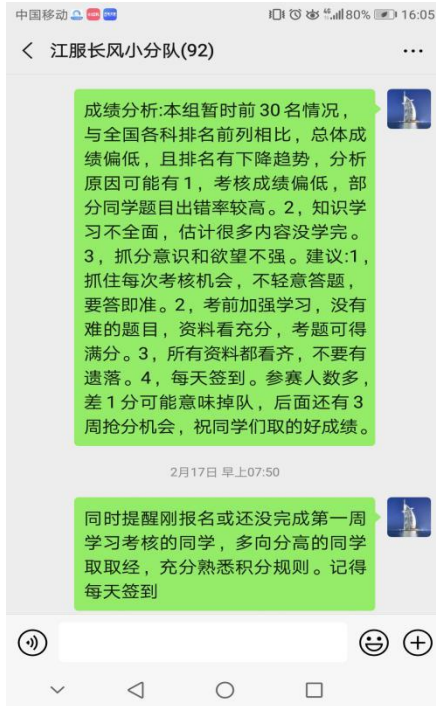

## ——商学院积极参加全国第二届长风学霸拉力赛

【商学院讯】受新型冠状病毒感染肺炎疫情的影响，1月27日，教育部发布关于推迟2020年春季学期延期开学的通知。为积极响应教育部、江西省教育厅“停课不停学”号召，商学院物联网工程教研室自2月6日接到第二届“长风学霸拉力赛”的文件通知起，积极组织物流管理相关专业学生参赛。

第二届“长风学霸拉力赛”由全国交通运输职业教育教学指导委员会主办。“长风学霸拉力赛”以学生在线自学、校内导师和企业导师参与在线指导的方式为学生提供仓储、运输、国际货代、供应链的岗位认知、职业素养和专业技能的学习指导与考核，激发学生的探索与创新精神，提升专业实践能力。本次“长风学霸拉力赛”共有来自全国500余所本科高职院校共计22103位同学报名参赛。

### 老师在线指导

截止到今天，130余位同学已居家认真学习22天，相信商学院学子一定可以在本次比赛中取得好成绩。面对疫情，在校院领导的高度重视、指导下，商学院学子自我管理、自我服务、自我成长，实现

了“离校不离教，停课不停学”。