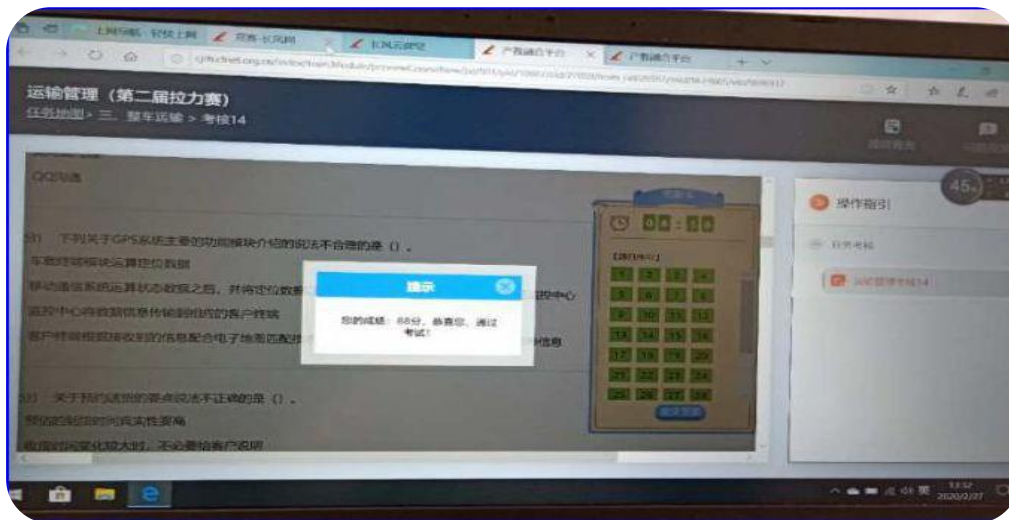

操作指引

任务考核

国际货运代理考核12

9. (3分) 下列描述不符合定期租船合同要求的是 ( )。

- A. 滞期费
- B. 堆存费
- C. 运费
- D. 滞箱费

10. (3分) 航次租船下，表明船方负责装货费用，但不负责卸货费用的术语是 ( )。