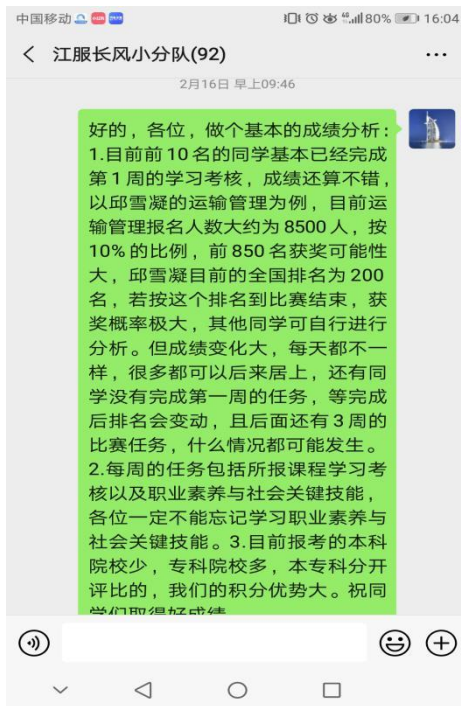

## ——商学院积极参加全国第二届长风学霸拉力赛

【商学院讯】受新型冠状病毒感染肺炎疫情的影响，1月27日，教育部发布关于推迟2020年春季学期延期开学的通知。为积极响应教育部、江西省教育厅“停课不停学”号召，商学院物联网工程教研室自2月6日接到第二届“长风学霸拉力赛”的文件通知起，积极组织物流管理相关专业学生参赛。

第二届“长风学霸拉力赛”由全国交通运输职业教育教学指导委员会主办。“长风学霸拉力赛”以学生在线自学、校内导师和企业导师参与在线指导的方式为学生提供仓储、运输、国际货代、供应链的岗位认知、职业素养和专业技能的学习指导与考核，激发学生的探索与创新精神，提升专业实践能力。本次“长风学霸拉力赛”共有来自全国500余所本科高职院校共计22103位同学报名参赛。

### 老师在线指导

截止到今天，130余位同学已居家认真学习22天，相信商学院学子一定可以在本次比赛中取得好成绩。面对疫情，在校院领导的高度重视、指导下，商学院学子自我管理、自我服务、自我成长，实现

了“离校不离教，停课不停学”。