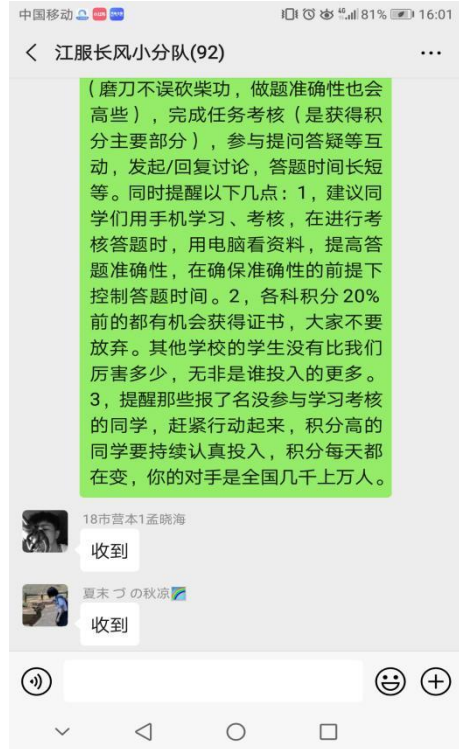

## ——商学院积极参加全国第二届长风学霸拉力赛

【商学院讯】受新型冠状病毒感染肺炎疫情的影响，1月27日，教育部发布关于推迟2020年春季学期延期开学的通知。为积极响应教育部、江西省教育厅“停课不停学”号召，商学院物联网工程教研室自2月6日接到第二届“长风学霸拉力赛”的文件通知起，积极组织物流管理相关专业学生参赛。

第二届“长风学霸拉力赛”由全国交通运输职业教育教学指导委员会主办。“长风学霸拉力赛”以学生在线自学、校内导师和企业导师参与在线指导的方式为学生提供仓储、运输、国际货代、供应链的岗位认知、职业素养和专业技能的学习指导与考核，激发学生的探索与创新精神，提升专业实践能力。本次“长风学霸拉力赛”共有来自全国500余所本科高职院校共计22103位同学报名参赛。

### 老师在线指导

截止到今天，130余位同学已居家认真学习22天，相信商学院学子一定可以在本次比赛中取得好成绩。面对疫情，在校院领导的高度重视、指导下，商学院学子自我管理、自我服务、自我成长，实现

了“离校不离教，停课不停学”。